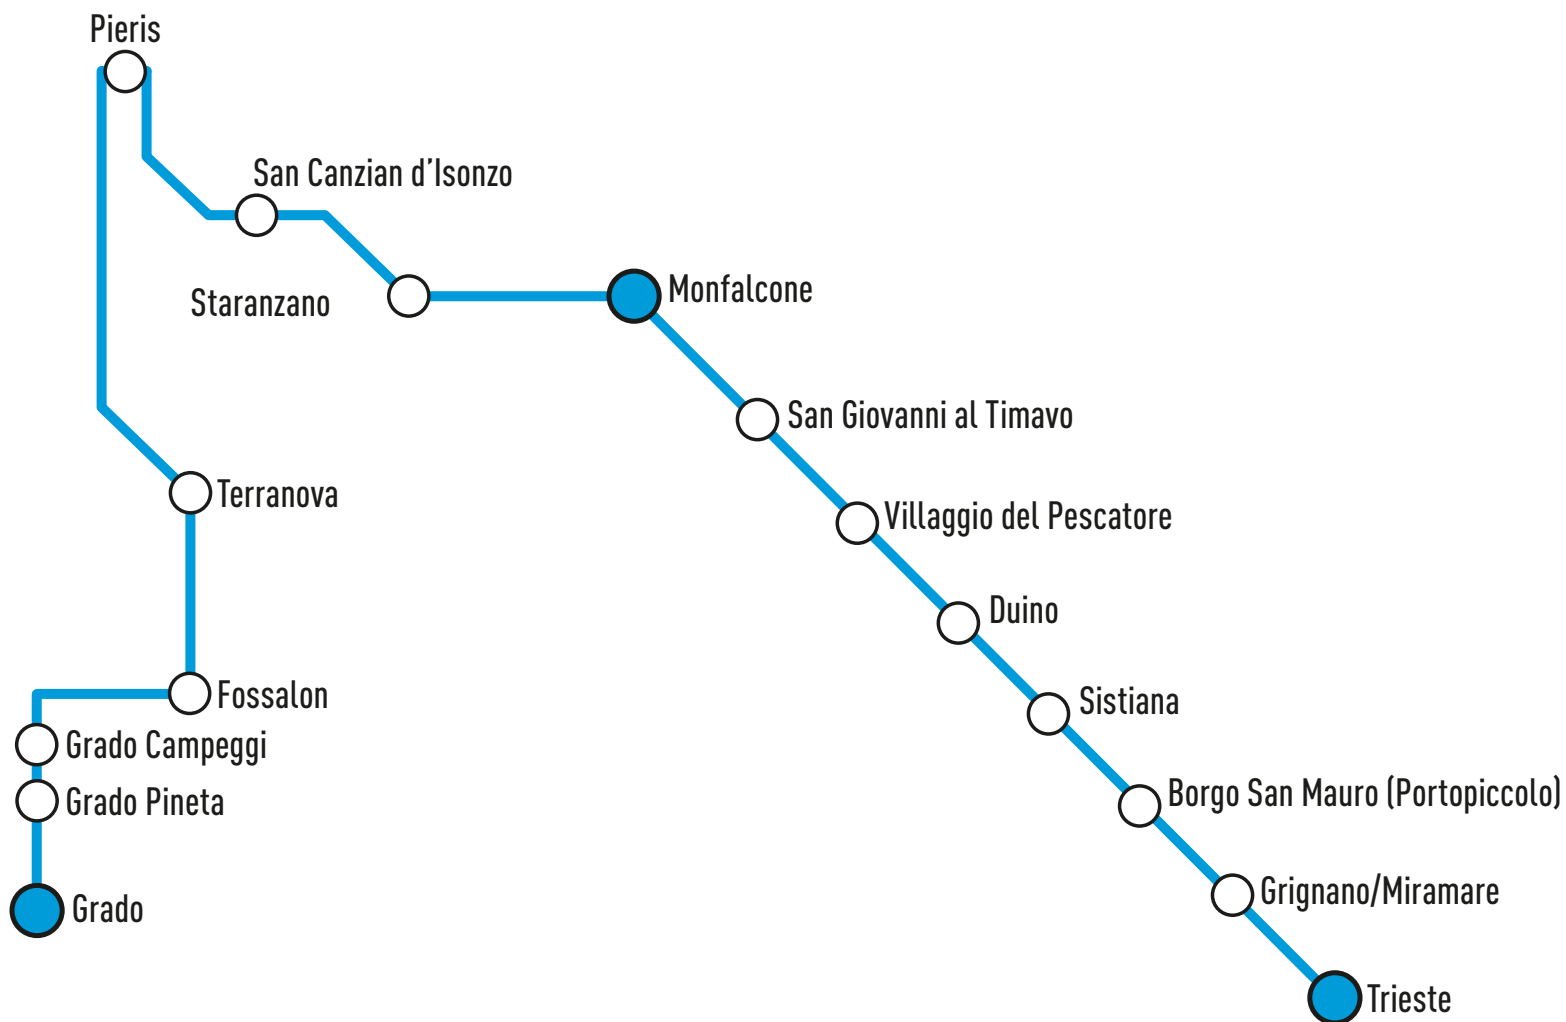

E21 • Grado - Staranzano - Monfalcone - Trieste e ritorno

LINEA E21 - Grado - Staranzano - Monfalcone - Trieste

	numero corsa	21	221	25	225	7	207	31	231	13	213	29	229
	frequenza corsa	f	f	f	f	f	f	f	f	f	f	f	f
G0933 GRADO P.zza Carpaccio (Autostazione)		6.15		7.35		8.30		14.15		17.00		19.00	
G0905 GRADO Riva Slataper (Savoy)		6.16		7.36		8.31		14.16		17.01		19.01	
G0906 GRADO Riva Foscolo, 19 (Terme)		6.17		7.37		8.32		14.17		17.02		19.02	
G0951 GRADO Riva Foscolo, 32		6.17		7.37		8.32		14.17		17.02		19.02	
G0952 GRADO V.le Argine dei Moreri, 56 (Cimitero)		6.18		7.38		8.33		14.18		17.03		19.03	
G0901 GRADO V. Monfalcone SP19 (V. Goppion)		6.20		7.40		8.35		14.20		17.05		19.05	
G0911 GRADO V.le Orsa Maggiore, 48 (Pineta Centro)		6.21		7.41		8.36		14.21		17.06		19.06	
G0976 GRADO Villaggio Cà Laguna		6.23		7.43		8.38		14.23		17.08		19.08	
G0912 GRADO Campeggi Europa e Puntaspin		6.24		7.44		8.39		14.24		17.09		19.09	
G0953 GRADO Campeggio Primero		6.25		7.45		8.40		14.25		17.10		19.10	
G0954 GRADO Loc. Luseo V. Grado		6.27		-		8.42		14.27		-		19.12	
G0955 FOSSALON Madonnina		6.28		-		8.43		14.28		-		19.13	
G0956 FOSSALON V.le della Vittoria (Centro)		6.30		-		8.45		14.30		-		19.15	
G1824 TERRANOVA V. Grado, 16		6.33		7.51		8.48		14.33		17.16		19.18	
G1808 PIERIS V. I Maggio, 63/65		6.40		7.58		8.55		14.40		17.23		19.25	
G1809 S. CANZIAN D'IS. V. Aquileia, 48		6.41		7.59		8.56		14.41		17.24		19.26	
G1810 S. CANZIAN D'IS. P.zza Venezia, 3		6.42		8.00		8.57		14.42		17.25		19.27	
G1811 S. CANZIAN D'IS. V. Trieste, df 52		6.43		8.01		8.58		14.43		17.26		19.28	
G1812 S. CANZIAN D'IS. V. Risiera San Sabba (Paradiso)		6.44		8.02		8.59		14.44		17.27		19.29	
G2319 STARANZANO V. Marconi, 13		6.46		8.04		9.01		14.46		17.29		19.31	
G2310 STARANZANO V. Fontanot, 42		6.48		8.06		9.03		14.48		17.31		19.33	
G2312 STARANZANO V. Trieste, 63		6.49		8.07		9.04		14.49		17.32		19.34	
G2313 STARANZANO V. Trieste, 175/177 (Villaraspa)		6.50		8.08		9.05		14.50		17.33		19.35	
M2012 MONFALCONE V. Garibaldi, 17		6.53		8.11		9.08		14.53		17.36		19.38	
M2014 MONFALCONE V. Bixio, df 26		6.55		8.13		9.10		14.55		17.38		19.40	
M2208 MONFALCONE V. Carducci, df 14/16		6.57		8.15		9.12		14.57		17.40		19.42	
M2123 MONFALCONE V. Valentinis (df Gaslini)		7.00	7.01	8.18	8.19	9.15	9.16	15.00	15.01	17.43	17.44	19.45	19.46
M2122 MONFALCONE V. Valentinis, 65 (Solvay)			7.03		8.21		9.18		15.03		17.46		19.48
D6055 S. GIOVANNI AL TIMAVO df 11			7.07		8.25		9.22		15.07		17.50		19.52
D6057 VILLAGGIO DEL PESCATORE SS14 (Bivio)			7.09		8.27		9.24		15.09		17.52		19.54
D6058 DUINO, 76 SS14 (Alice)			7.10		8.28		9.25		15.10		17.53		19.55
D6059 DUINO SP2 (Centro)			7.11		8.29		9.26		15.11		17.54		19.56
D6060 DUINO SP2 (Sentiero)			7.12		8.30		9.27		15.12		17.55		19.57
D6061 DUINO SS14 (df Supermercato)			7.13		8.31		9.28		15.13		17.56		19.58
D6062 SISTIANA, 59 SS14 (Campeggio)			7.15		8.33		9.30		15.15		17.58		20.00
D6063 SISTIANA, 55/F SS14 (Hermada)			7.16		8.34		9.31		15.16		17.59		20.01
D6064 SISTIANA, 43/C (Centro)			7.17		8.35		9.32		15.17		18.00		20.02
TS111 BORGO S. MAURO SS14			7.18		8.36		9.33		15.18		18.01		20.03
TS112 GINESTRE SS14 (Portopiccolo)			7.20		8.38		9.35		15.20		18.03		20.05
TS601 TRIESTE Santa Croce SS14 (Filtri)			7.22		8.40		9.37		15.22		18.05		20.07
TS602 TRIESTE Santa Croce SS14 (Costiera)			7.23		8.41		9.38		15.23		18.06		20.08
TS603 TRIESTE Santa Croce SS14 (Tenda Rossa)			7.24		8.42		9.39		15.24		18.07		20.09
TS604 TRIESTE SS14 (Polvi)			7.25		8.43		9.40		15.25		18.08		20.10
D5011 GRIGNANO/MIRAMARE SS14			7.26		8.44		9.41		15.26		18.09		20.11
50013 TRIESTE V.le Miramare, df 123/1 (Barcola)			7.32		8.50		9.47		15.32		18.15		20.17
12002 TRIESTE V.le Miramare, df 37 (Roiano)			7.36		8.54		9.51		15.36		18.19		20.21
TS608 TRIESTE P.zza Libertà (Autostazione)			7.42		9.00		9.57		15.42		18.25		20.27